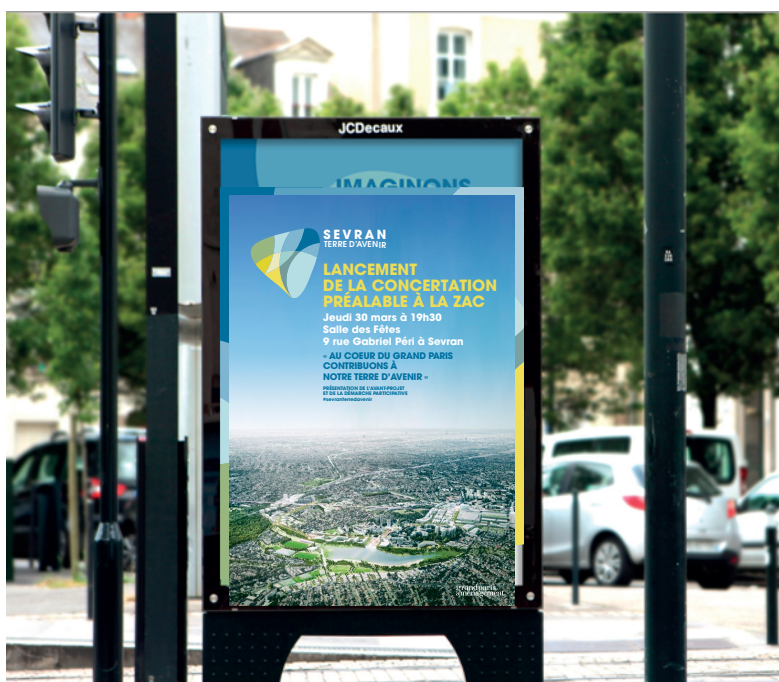

Ce territoire graphique sera décliné sur des outils de communication de proximité ainsi que sur une plateforme web dédiée afin de recueillir les avis et propositions des habitants.

2/2

L'Agence Verte est une agence conseil en stratégie de communication responsable et d'intérêt général, elle s'engage depuis 25 ans aux côtés des acteurs qui se mobilisent pour une société durable et solidaire.

Contact presse

Sophie Nunziati / 01 85 08 74 74 / snunziati@agenceverte.com